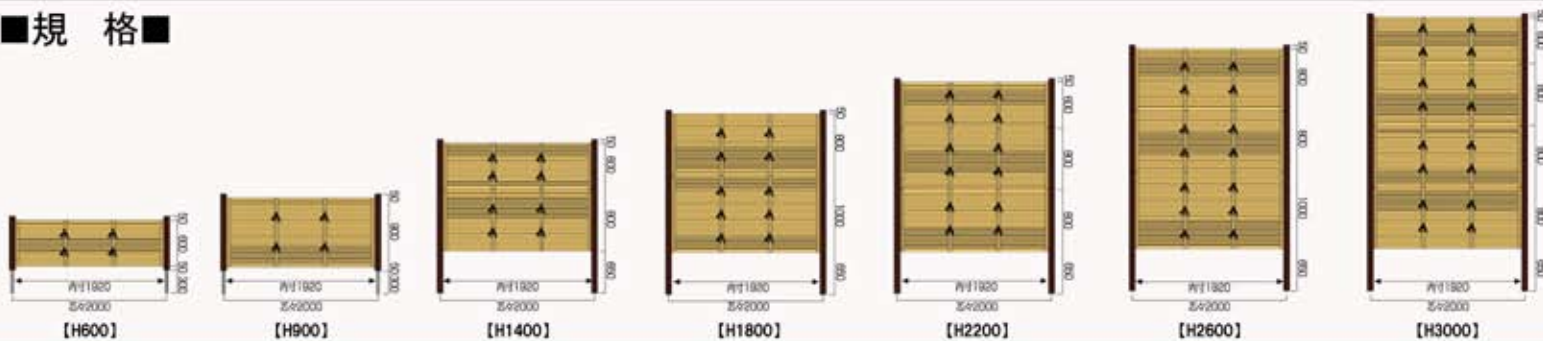

GARYU竹垣ユニット 葵竹みす垣 フロントセット

～GARYU竹垣ユニットにNEWバージョン登場！～

竹の節をリアルに表現した葵竹を使ったみす垣ユニット。
ALL前面からの施工なので、狭い場所や、障害物のある場所
でも簡単に施工できます。

■規格■

お問い合わせは
株式会社 タケヒロ産業

〒444-0104 愛知県額田郡幸田町坂崎東鳴沢15-1
 タケヒロホームページ <http://www.e-takehiro.co.jp>
 メールアドレス takehiro@e-takehiro.co.jp