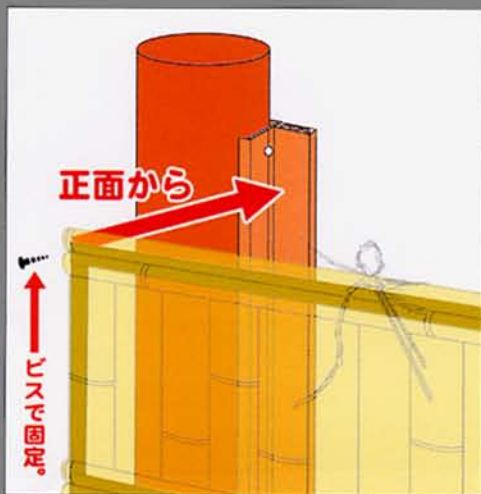

GARYU竹垣ユニット 葵竹みす垣 フロントセット

～GARYU竹垣ユニットにNEWバージョン登場！～

竹の節をリアルに表現した葵竹を使ったみす垣ユニット。
ALL前面からの施工なので、狭い場所や、障害物のある場所
でも簡単に施工できます。

■規格■

お問い合わせは
株式会社 タケヒロ産業

〒444-0104 愛知県額田郡幸田町坂崎東鳴沢15-1
 タケヒロホームページ <http://www.e-takehiro.co.jp>
 メールアドレス takehiro@e-takehiro.co.jp

TEL (0564)63-1212(代)

FAX(0564)63-0832

正面から専用Lアングルに載せて
ビスで固定します。

下部ストッパーで脱落防止

～GARYU竹垣ユニット～

建仁寺垣 フロントセット

狭い施工現場や、裏側に回れない場所などでも安心。
GARYU竹垣ユニットなら、全ての作業が、フロント
(前面)からの作業になります。

また、取り付けも簡単で前面から竹垣パネルを
専用金具に載せてビスで固定するだけ！