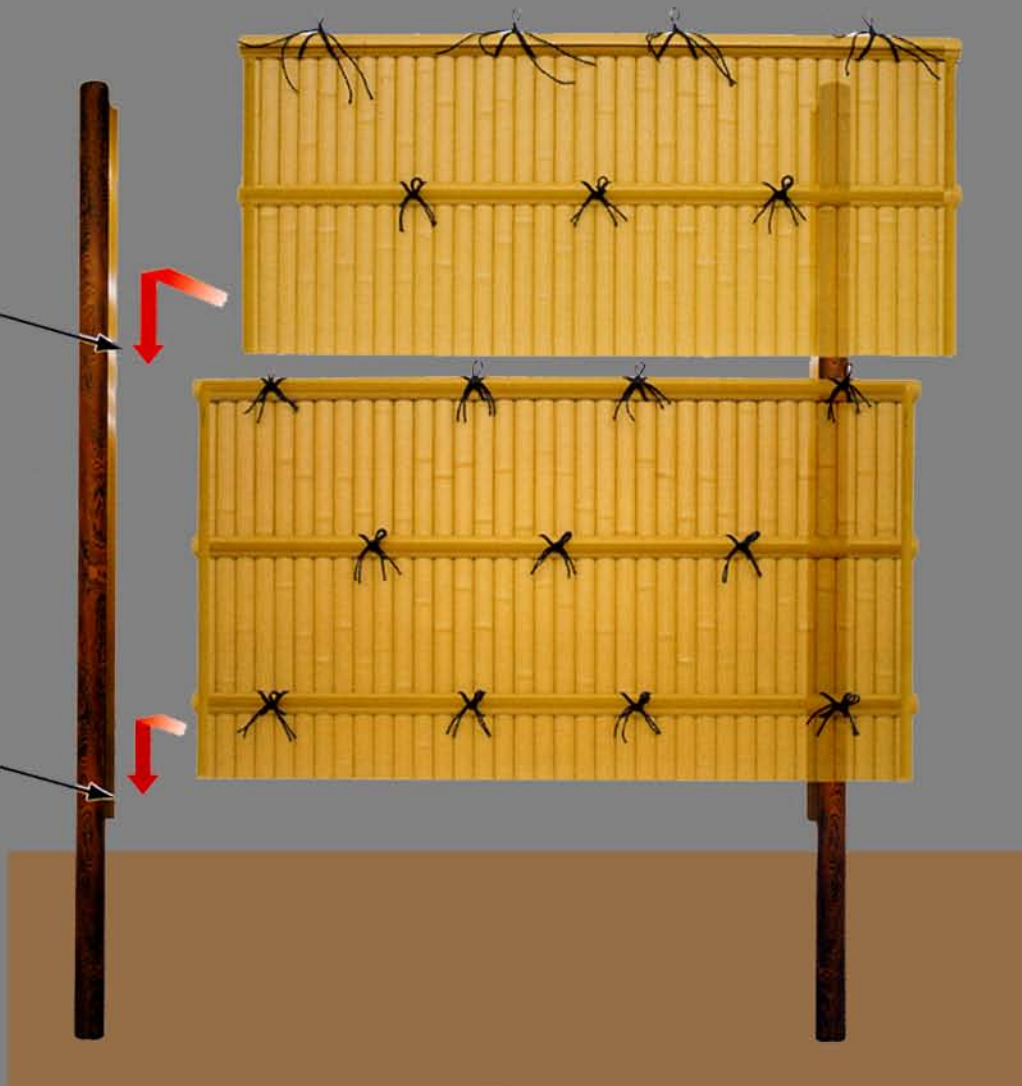

GARYU竹垣ユニット 葵竹みす垣 フロントセット

～GARYU竹垣ユニットにNEWバージョン登場！～

竹の節をリアルに表現した葵竹を使ったみす垣ユニット。
ALL前面からの施工なので、狭い場所や、障害物のある場所
でも簡単に施工できます。

■規格■

お問い合わせは
株式会社 タケヒロ産業

〒444-0104 愛知県額田郡幸田町坂崎東鳴沢15-1
 タケヒロホームページ <http://www.e-takehiro.co.jp>
 メールアドレス takehiro@e-takehiro.co.jp

TEL (0564)63-1212(代)

FAX(0564)63-0832

正面から専用Lアングルに載せて
ビスで固定します。

下部ストッパーで脱落防止

～GARYU竹垣ユニット～

建仁寺垣 フロントセット

狭い施工現場や、裏側に回れない場所などでも安心。
GARYU竹垣ユニットなら、全ての作業が、フロント
(前面)からの作業になります。

また、取り付けも簡単で前面から竹垣パネルを
専用金具に載せてビスで固定するだけ！