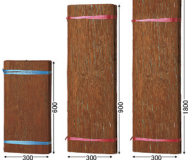

# 天然杉皮 ご案内

## 自信をもっておすすめします。

当社が自信をもっておすすめする商品『天然杉皮(中国産)』。コストパフォーマンスに優れ、気軽にご利用いただける人気の高い商品として、各方面より引き合いが続いております。サイズはH600・H900・H1800mmの3タイプ(全て約1坪入/束)。現在、衣食住全般に「和」に対する関心が高まっています。現代の生活様式に対応するモダン感覚の「和」や、アジアテイストを融合させた「新感覚の和」など、時代ごとに変化しても、「和」の本質的である「癒し」「憩い」といった「美」は変わっていないのです。天然杉皮はまさに時代のニーズに応え得るものと確信いたしております。持ち味を活かした心地よい和空間を表現することができます。「癒し・憩いの場創り」に是非ご利用ください。

2R  
H600 × W300  
約1坪入  
18枚入/束

3R  
H900 × W300  
約1坪入  
12枚入/束

6R  
H1800 × W300  
約1坪入  
6枚入/束