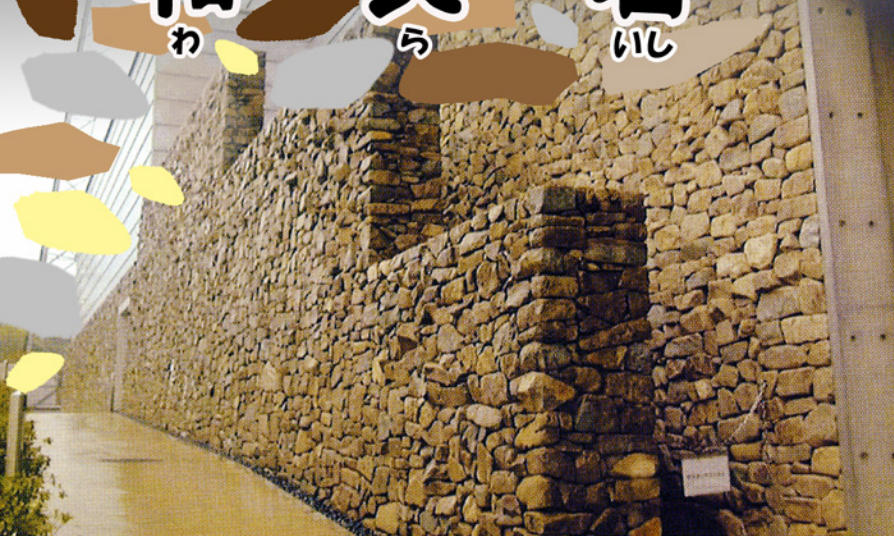

和良石

わ ら いし

岐阜県郡上原産の山石です。
ゴロタ石小端積み、野面積み、飛石等、和洋選ばずに高級感あふれる
庭作りに最適です。
美濃石に近い石質ですが、角張った石が多いのが特徴です。

お問い合わせは
株式会社 **タケヒロ産業**

〒444-0823 愛知県岡崎市上地3丁目41-1
タケヒロホームページ <http://www.e-takehiro.co.jp>
メールアドレス takehiro@e-takehiro.co.jp